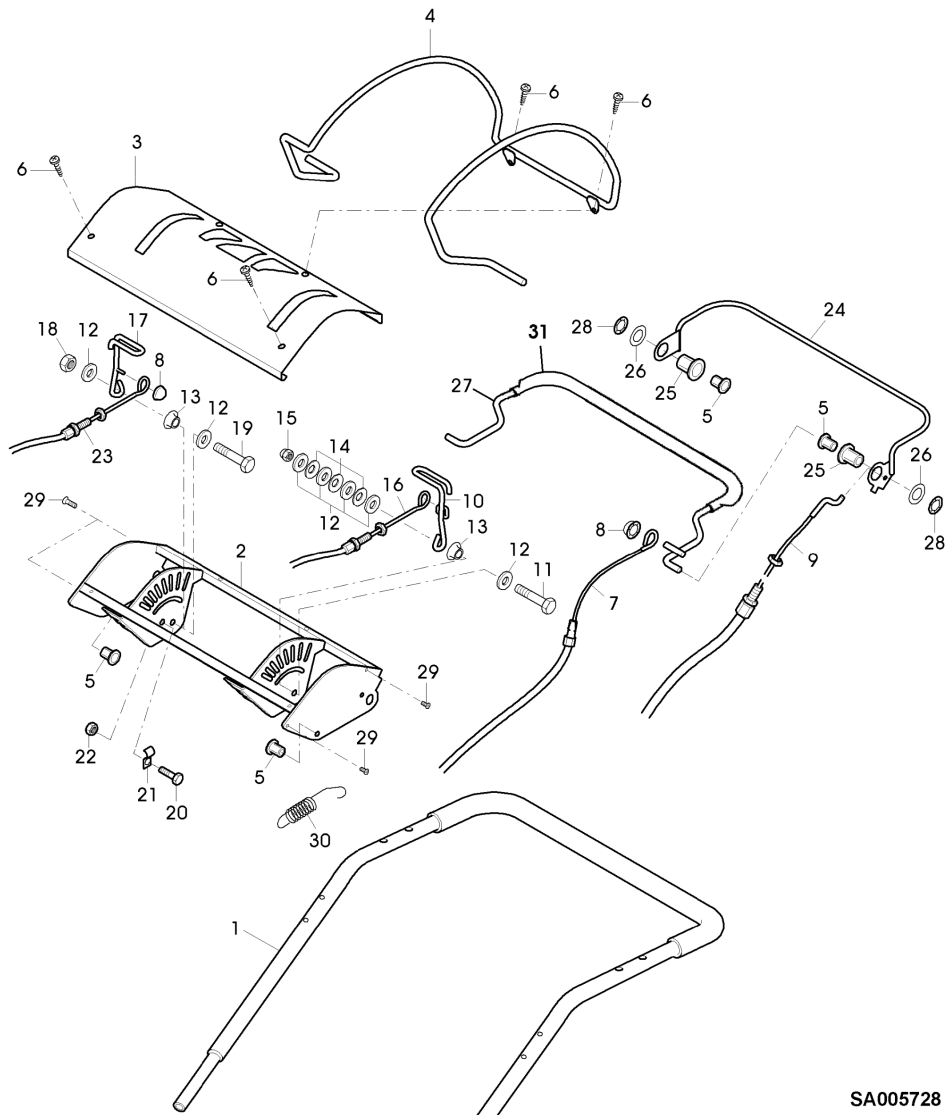

54-PRO VARIO PLUS EDV-Nr.SA1009 - BEDIENPANEEL, STARTER, SCHALTUNG

SA005728

54-PRO VARIO PLUS EDV-Nr.SA1009 - BEDIENPANEEL, STARTER, SCHALTUNG

TEIL	STCK.NR	BEZEICHNUNG	STCK.	SER-NR.-	-SER-NR.	BEMERKUNG
1	SAA10363	LENKSTANGE	1			UP
2	SAA10505	HALTER	1			
3	SAA10360	BLECH	1			
4	SAU11087	RAHMEN	1			
5	SA37587	BUECHSE	4			8X10,6X17,4
6	SA31264	SCHRAUBE	4			M5X16
7	SAU11093	SEILZUG	1			(A)
8	SAU11255	FEDERMUTTER	2			5
9	SAU11183	SEILZUG	1			(B)
10	SAU11083	HANDHEBEL	1			(C)
11	SA15365	SECHSKANTSCHRAUBE	1			M8X35
12	SA15213	UNTERLEGSCHIEBE	7			A8,4
13	SAU11229	RING	2			
14	SA15253	FEDERSCHIEBE	3			B10
15	SAU11279	MUTTER	1			M8
16	SAU11084	SEILZUG	1			(C)
17	SAU11387	HANDHEBEL	1			(D)
18	SA11998	SICHERUNGSMUTTER	1			M8
19	SA15332	SECHSKANTSCHRAUBE	1			M8X25
20	SA31264	SCHRAUBE	1			M5X16
21	SA26799	KLEMME	1			
22	SA15091	SICHERUNGSMUTTER	1			M5
23	SAU11384	SEILZUG	1			(D)
24	SAU11091	BUEGEL	1			(B)
25	SA36980	BUECHSE	2			10,8X26,5X16,5 POM
26	SA36978	SCHEIBE	2			20,2X28X1 HDPE
27	SAU11330	BUEGEL	1			(A)
28	SA36975	FEDERMUTTER	2			D16
29	SAU11315	SCHRAUBE	4			M6X35
30	SAU11226	ZUGFEDER	1			
31	SA34829	GRIFF	1			
		(A) FUER MOTORBREMSE				
		(B) FUER FAHRANTRIEB				
		(C)FAHRGESCHWINDIGKEIT				
		(D) FUER MOTORSTART