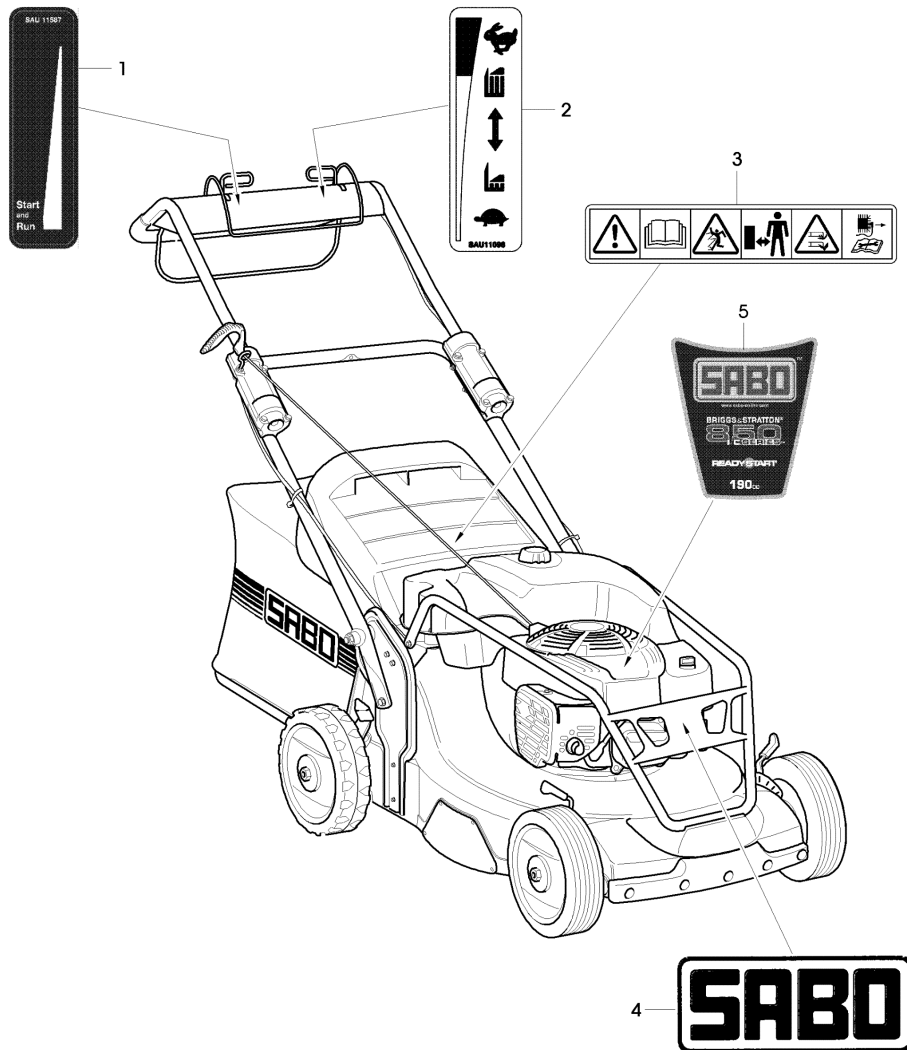

54-PRO VARIO PLUS EDV-Nr.SA1009 - AUFKLEBER

SA005666

54-PRO VARIO PLUS EDV-Nr.SA1009 - AUFKLEBER

TEIL	STCK.NR	BEZEICHNUNG	STCK.	SER-NR.-	-SER-NR.	BEMERKUNG
1	SAU11587	AUFKLEBER	1			
2	SAU11098	AUFKLEBER	1			
3	SA37528	AUFKLEBER	1			
4	SA36482	AUFKLEBER	1			
5	SAU11598	AUFKLEBER	1