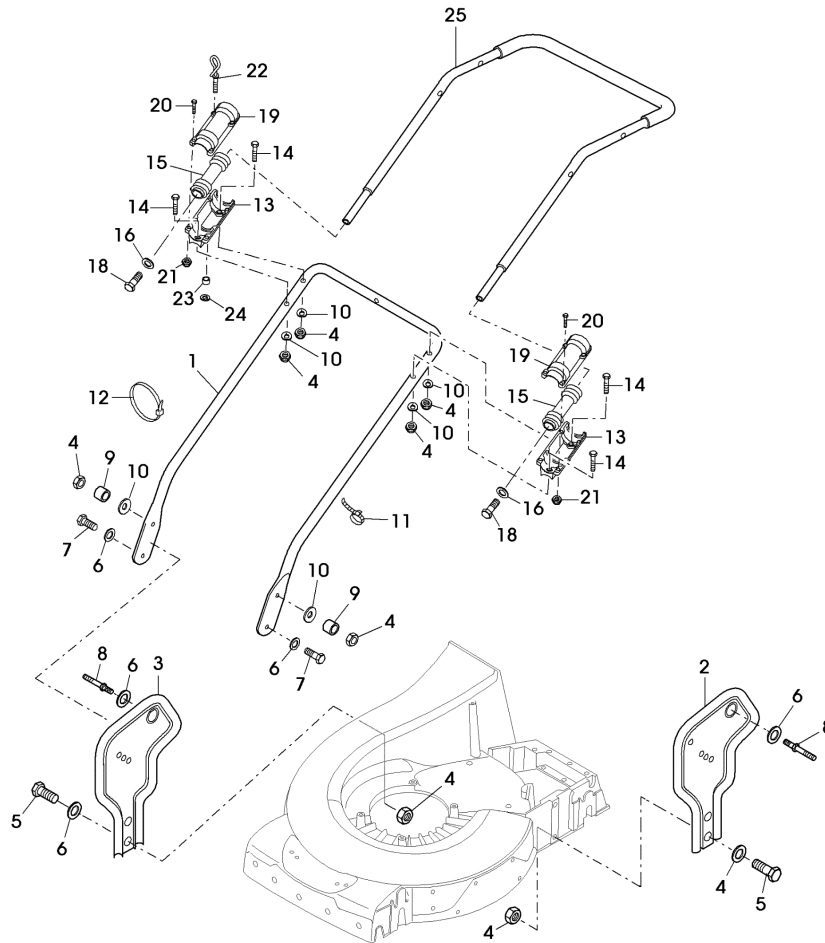

54-PRO VARIO PLUS EDV-Nr.SA1009 - FUEHRUNGSHOLM, SCHWINGUNGSDAEMPFER, HOLMANBINDUNG

SA005414

54-PRO VARIO PLUS EDV-Nr.SA1009 - FUEHRUNGSHOLM, SCHWINGUNGSDAEMPFER, HOLMANBINDUNG

TEIL	STCK.NR	BEZEICHNUNG	STCK.	SER-NR.-	-SER-NR.	BEMERKUNG
1	SAA10362	FUEHRUNG	1			LOW
2	SAA10365	HALTER	1			LH
3	SAA10366	HALTER	1			RH
4	14M7327	SICHERUNGSMUTTER	10			(A) M8
5	SA15334	SECHSKANTSCHRAUBE	4			M8X30
6	SA35420	SCHEIBE	8			8,4
7	SA15329	SECHSKANTSCHRAUBE	2			M8X16
8	SA36986	BOLZEN	2			
9	SA35927	DISTANZSTUECK	2			
10	SA30444	SCHEIBE	6			
11	SA12505	KABELBINDER	1			115MM
12	SA15273	KABELBINDER	5			151MM
13	SAU10125	LAGERGEHAEUSE (OHNE LAGER	2			LOW
14	SA15336	SECHSKANTSCHRAUBE	4			M8X40
15	SAU10368	SCHWINGUNGSDAEMPFER	2			47X19X150
16	SA12939	SCHEIBE	2			
18	SAU11314	SECHSKANTSCHRAUBE	2			M8X50
19	SAU10126	DECKEL	2			UP
20	SA15324	SECHSKANTSCHRAUBE	7			M6X25
21	SA11244	SICHERUNGSMUTTER	8			M6
22	SA34459	GRIFF	1			
23	SA17621	DISTANZSTUECK	1			
24	SA15232	FEDERING	1			
25	SAA10363	LENKSTANGE	1			UP
		(A) WERDEN NUR NOCH IN PACKMENGEN GELIEFERT