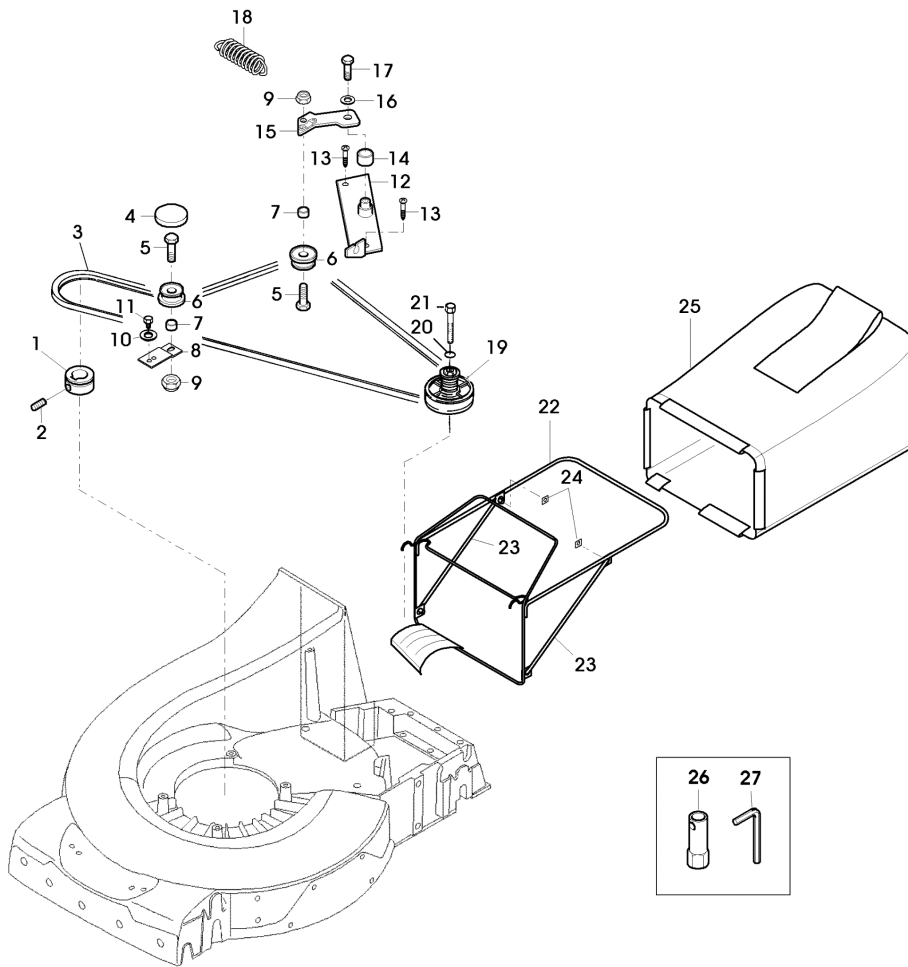

54-PRO VARIO PLUS EDV-Nr.SA1009 - ANTRIEB, FANGTUCH

SA004145

54-PRO VARIO PLUS EDV-Nr.SA1009 - ANTRIEB, FANGTUCH

TEIL	STCK.NR	BEZEICHNUNG	STCK.	SER-NR.-	-SER-NR.	BEMERKUNG
1	SA36483	RIEMENSCHLEIBE	1			
2	SA15776	STELLSCHRAUBE	1			M6X16
3	SAU11645	KEILRIEMEN	1			
4	SA37213	DECKEL	1			
5	SA15334	SECHSKANTSCHRAUBE	2			M8X30
6	SAA36996	SPANNROLLE	2			
7	SA37000	DISTANZSTUECK	2			
8	SA36999	HALTER	1			
9	14M7327	SICHERUNGSMUTTER	2			(A) M8 (SUB FOR SA11998)
10	SA15229	UNTERLEGSCHLEIBE	1			A5,3
11	SAU10551	SCHRAUBE	1			M5X12
12	SAU10550	BLECH	1			
13	SAU10551	SCHRAUBE	2			DUO TAPTITE M5X12
14	SA17726	BUECHSE	1			
15	SA36997	ARM	1			
16	SA15233	FEDERRING	1			A8
17	SA15332	SECHSKANTSCHRAUBE	1			M8X25
18	SAU10762	ZUGFEDER	1			
19	SAA37191	RIEMENSCHLEIBE	1			ASSY
20	SA15202	UNTERLEGSCHLEIBE	1			(A) 6,4
21	SA19260	SCHRAUBE	1			M6X60
22	SAA10401	RAHMEN	1			ASSY (INCL KEYS SA29724, SA36655)
23	SA36655	STUETZE	2			NSEP (ORD SAA10401)
24	SA29724	FEDERKLEMME	2			
25	SAU11588	GRASFANGBEHAELTER	1			
26	SA36090	SCHLUESSEL	1			SW21
27	SA18332	MAUL-RINGSCHLUESSEL	1			5/16
	SA616	GRASFANGBEHAELTER	1			ASSY
		(A) WERDEN NUR NOCH IN PACKMENGEN GELIEFERT