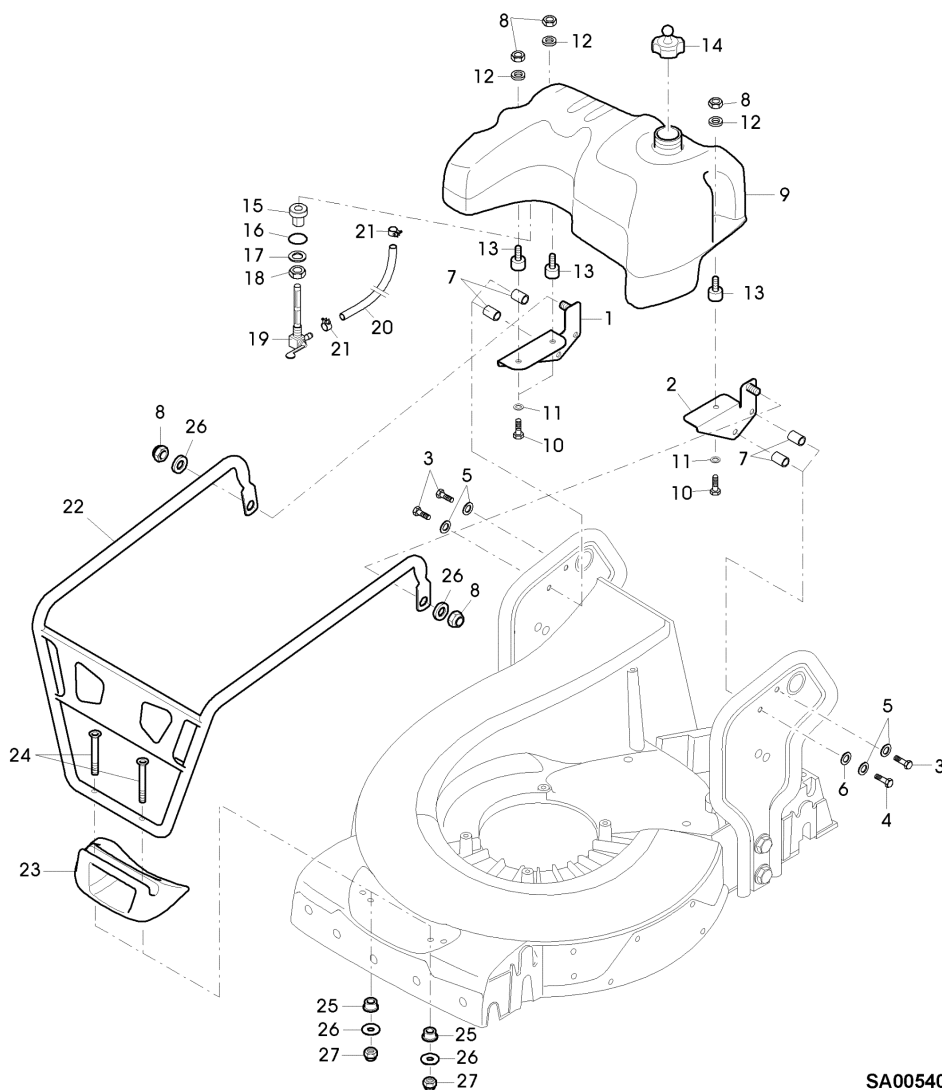

54-PRO VARIO PLUS EDV-Nr.SA1009 - KRAFTSTOFFTANK, SCHUTZRAHMEN

54-PRO VARIO PLUS EDV-Nr.SA1009 - KRAFTSTOFFTANK, SCHUTZRAHMEN

TEIL	STCK.NR	BEZEICHNUNG	STCK.	SER-NR.-	-SER-NR.	BEMERKUNG
1	SAA10367	HALTER	1			RH
2	SAA10368	HALTER	1			LH
3	SA15334	SECHSKANTSCHRAUBE	3			M8X30
4	SA15307	SECHSKANTSCHRAUBE	1			M8X45
5	SA15203	UNTERLEGSCHIEBE	4			8,4
6	SA16834	STELLRING	1			
7	SA35927	DISTANZSTUECK	4			8,5X16X11
8	SA11998	SICHERUNGSMUTTER	9			M8
9	SAU10956	TANK	1			INCL KEYS 14, 15, 16, 17, 18
10	SA15360	SECHSKANTSCHRAUBE	3			M8X12
11	SA35420	SCHEIBE	3			
12	SA13925	SCHEIBE	3			
13	SA37107	SCHWINGUNGSDAEMPFER	3			
14	SA37104	EINFUELLVERSCHLUSS	1			
15	SA37101	BOLZEN	1			
16	SA37102	O-RING	1			16X3
17	SA13926	SCHEIBE	1			
18	SA32201	MUTTER	1			M16X1,5
19	SA37518	VERSCHLUSSSCHRAUBE	1			
20	SAA35658	LEITUNG	1			400MM
21	SA34785	SCHLAUCHKLEMME	2			D8
22	SAA10358	BUEGEL	1			
23	SAU11076	ADAPTER	1			
24	SAU11248	SCHRAUBE	2			M8X90
25	SAU11249	SCHEIBE	2			
26	SA15213	UNTERLEGSCHIEBE	4			A8,4
27	SAU11279	MUTTER	2			M8