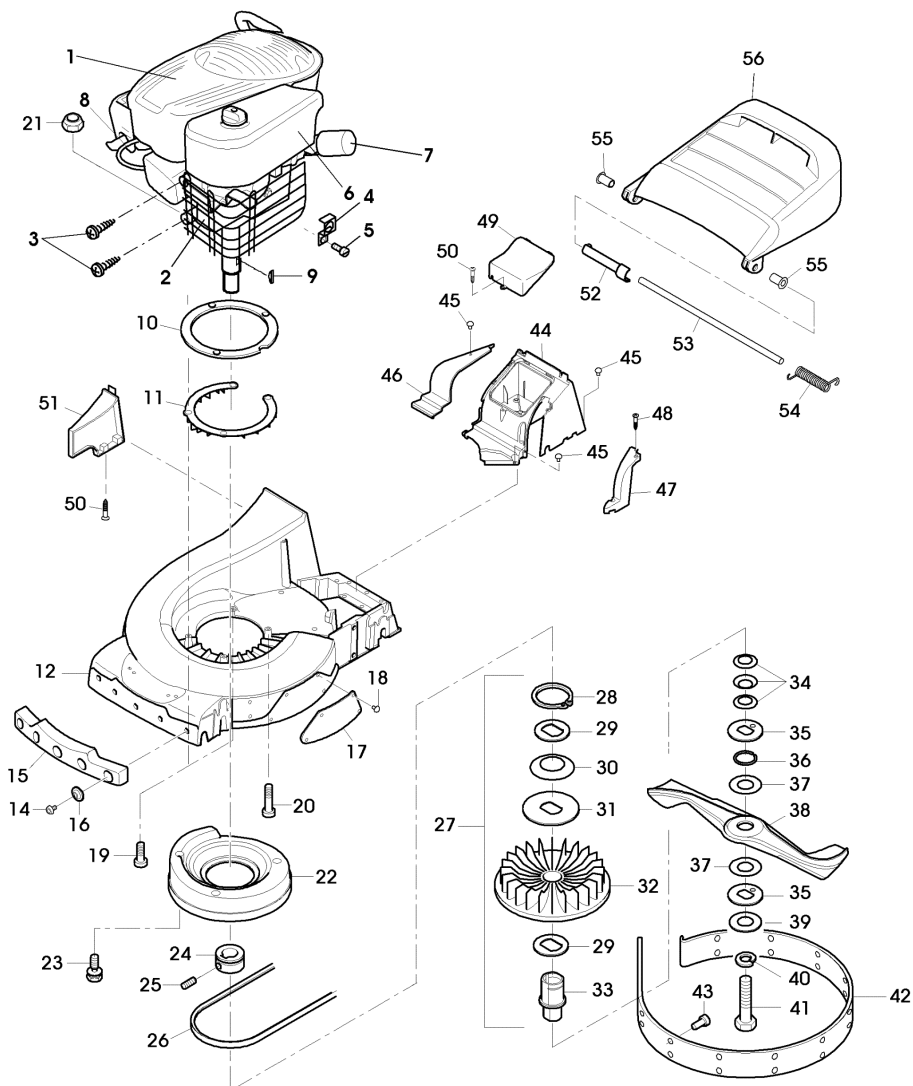

54-PRO VARIO PLUS EDV-Nr.SA1009 - GEHAEUSE, MOTOR, LUEFTER, MESSERBALKEN

SA005665

54-PRO VARIO PLUS EDV-Nr.SA1009 - GEHAEUSE, MOTOR, LUEFTER, MESSERBALKEN

TEIL	STCK.NR	BEZEICHNUNG	STCK.	SER-NR.-	-SER-NR.	BEMERKUNG
1	SAA10523	BENZINMOTOR	1			B&S, 850 I/C, MODEL 12Q972, TYPE 0165B1
2	SAU11567	SCHUTZGITTER	1			
3	SA35503	SCHRAUBE	2			CM 60X20
4	LG690798	KLEMME	1			(SUB FOR SA26799)
5	SA26798	SCHRAUBE	1			
6	SAU11689	FILTEREINSATZ	1			
	SAU11690	FILTEREINSATZ	1			
7	SAU11691	OELFILTER	1			
8	SAU11692	ZUENDKERZE	1			
9	26H74	KEIL	1			4,77X 6 (SUB FOR SA26554)
10	SA36239	RING	1			
11	SAU10482	SCHUTZ	1			
12	SAA10354	GEHAEUSE	1			INCL KEYS 17, 18, 42, 43
14	SA35503	SCHRAUBE	5			DUO TAPTITE CM 60X20
15	SAU10598	PUFFER	1			
16	SAU10752	BUECHSE	5			
17	SAU10597	BLECH	2			
18	SAU10613	NIET	8			
19	SA15572	SCHRAUBE	2			M8X45
20	SA30647	SCHRAUBE	1			M8X75
21	14M7327	SICHERUNGSMUTTER	3			M8 (SUB FOR SA11998)
22	SA36683	LUEFTERHAUBE	1			
23	SA29854	SCHRAUBE	4			M5X12
24	SA36483	RIEMENSCHLEIBE	1			
25	SA15776	STELLSCHRAUBE	1			M6X16
26	SAU11645	KEILRIEMEN	1			
27	SAU10605	LUEFTER	1			INCL KEYS 28, 29, 30, 31, 32, 33
28	SA15746	SPRENGRING	1			35X1,5
29	SAU10749	UNTERLEGSCHLEIBE	2			
30	SAU10751	TELLERFEDER	1			
31	SAU10750	UNTERLEGSCHLEIBE	1			
32	SAU10607	LUEFTER	1			
33	SAU10606	FLANSCH	1			
34	SAU10608	TELLERFEDER	3			
35	SA29788	DRUCKSCHLEIBE	2			
36	SA30850	SPRENGRING	1			(A) 32X1,25
37	SAA11144	BELAG	2			(A)
38	SAU11418	MESSER	1			
39	SA29787	SCHLEIBE	1			
40	SA37178	FEDERRING	1			(A) S10
41	SA17490	SCHRAUBE	1			UNF3/8X63,5
42	SAU10596	STUETZRING	1			
43	SA34540	NIET	10			
44	SAU10480	DECKEL	1			
45	SA34452	SCHRAUBE	4			DUO TAPTITE CM 6,0X14
46	SA36570	DECKEL	1